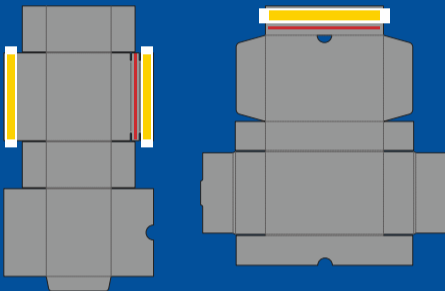

## SJ-1450GJ

宽幅：1450mm

### 全自动刮胶贴离型纸机

适用于：网购箱、淘宝箱刮两个长条胶贴离型纸+易撕带。

拉链箱专用

## SJ-1450WG

宽幅：1450mm

### 全自动贴双面胶机

适用于：卡纸、卡盒、纸箱、信封袋、文件袋等表面贴长条双面胶及易撕条。